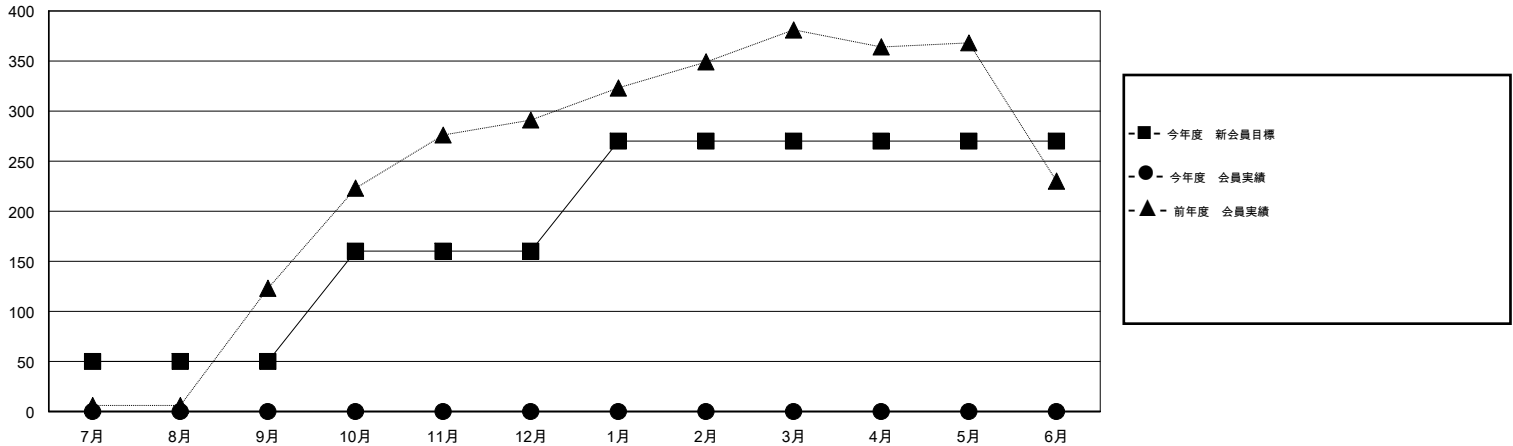

MONTHLY MEMBERSHIP PROGRESS REPORT

District 336 C

Results as of: 6/30/2016

GMT: Masayoshi Maruyama

地域 JAPAN

GMT会則地域 5-Jap

クラブ					名				
結果: 2016-2017					結果: 2016-2017				
四半期	新クラブ目標	新クラブ	解散クラブ	純増/減	四半期	新会員目標	チャーターメン バー/新会員	退会者	純増/減
7月/8月/9月	0	0	0	0	7月/8月/9月	50	0	0	0
10月/11月/12月	1	0	0	0	10月/11月/12月	110	0	0	0
1月/2月/3月	0	0	0	0	1月/2月/3月	110	0	0	0
4月/5月/6月	0	0	0	0	4月/5月/6月	0	0	0	0

新クラブ目標及び実績累計

会員目標及び実績累計

解散クラブ: 0	0 CLUBS OF 0 一名以上の新会員を登録	男女別
		男性 0 (100.00%)
		女性 0 (100.00%)
退会者	健康診断データはこちら	家族会員 0
物故会員 0		世帯主 0
クラブ解散 0		世帯主以外 0
その他 0		
合計 0		