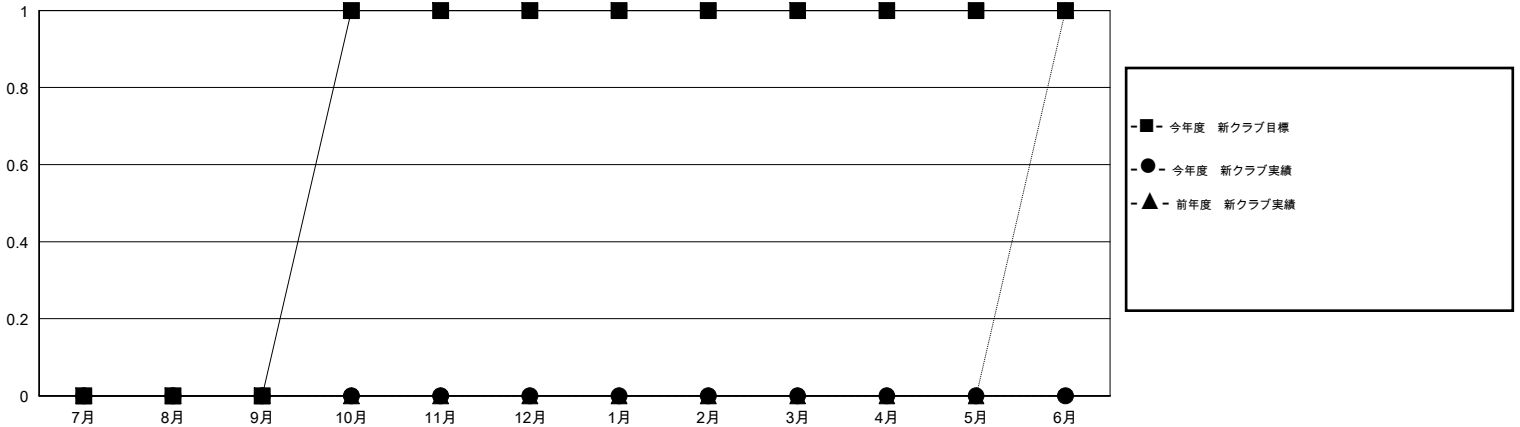

MONTHLY MEMBERSHIP PROGRESS REPORT

District 336 C

Results as of: 6/30/2016

GMT: Masayoshi Maruyama

地域 JAPAN

GMT会則地域 5-Jap

クラブ					名				
結果: 2016-2017					結果: 2016-2017				
四半期	新クラブ目標	新クラブ	解散クラブ	純増/減	四半期	新会員目標	チャーターメン バー/新会員	退会者	純増/減
7月/8月/9月	0	0	0	0	7月/8月/9月	50	0	0	0
10月/11月/12月	1	0	0	0	10月/11月/12月	110	0	0	0
1月/2月/3月	0	0	0	0	1月/2月/3月	110	0	0	0
4月/5月/6月	0	0	0	0	4月/5月/6月	0	0	0	0

新クラブ目標及び実績累計

会員目標及び実績累計

解散クラブ: 0	0 CLUBS OF 0 一名以上の新会員を登録	男女別
		男性 0 (100.00%)
		女性 0 (100.00%)
退会者	健康診断データはこちら	家族会員 0
物故会員 0		世帯主 0
クラブ解散 0		世帯主以外 0
その他 0		
合計 0		